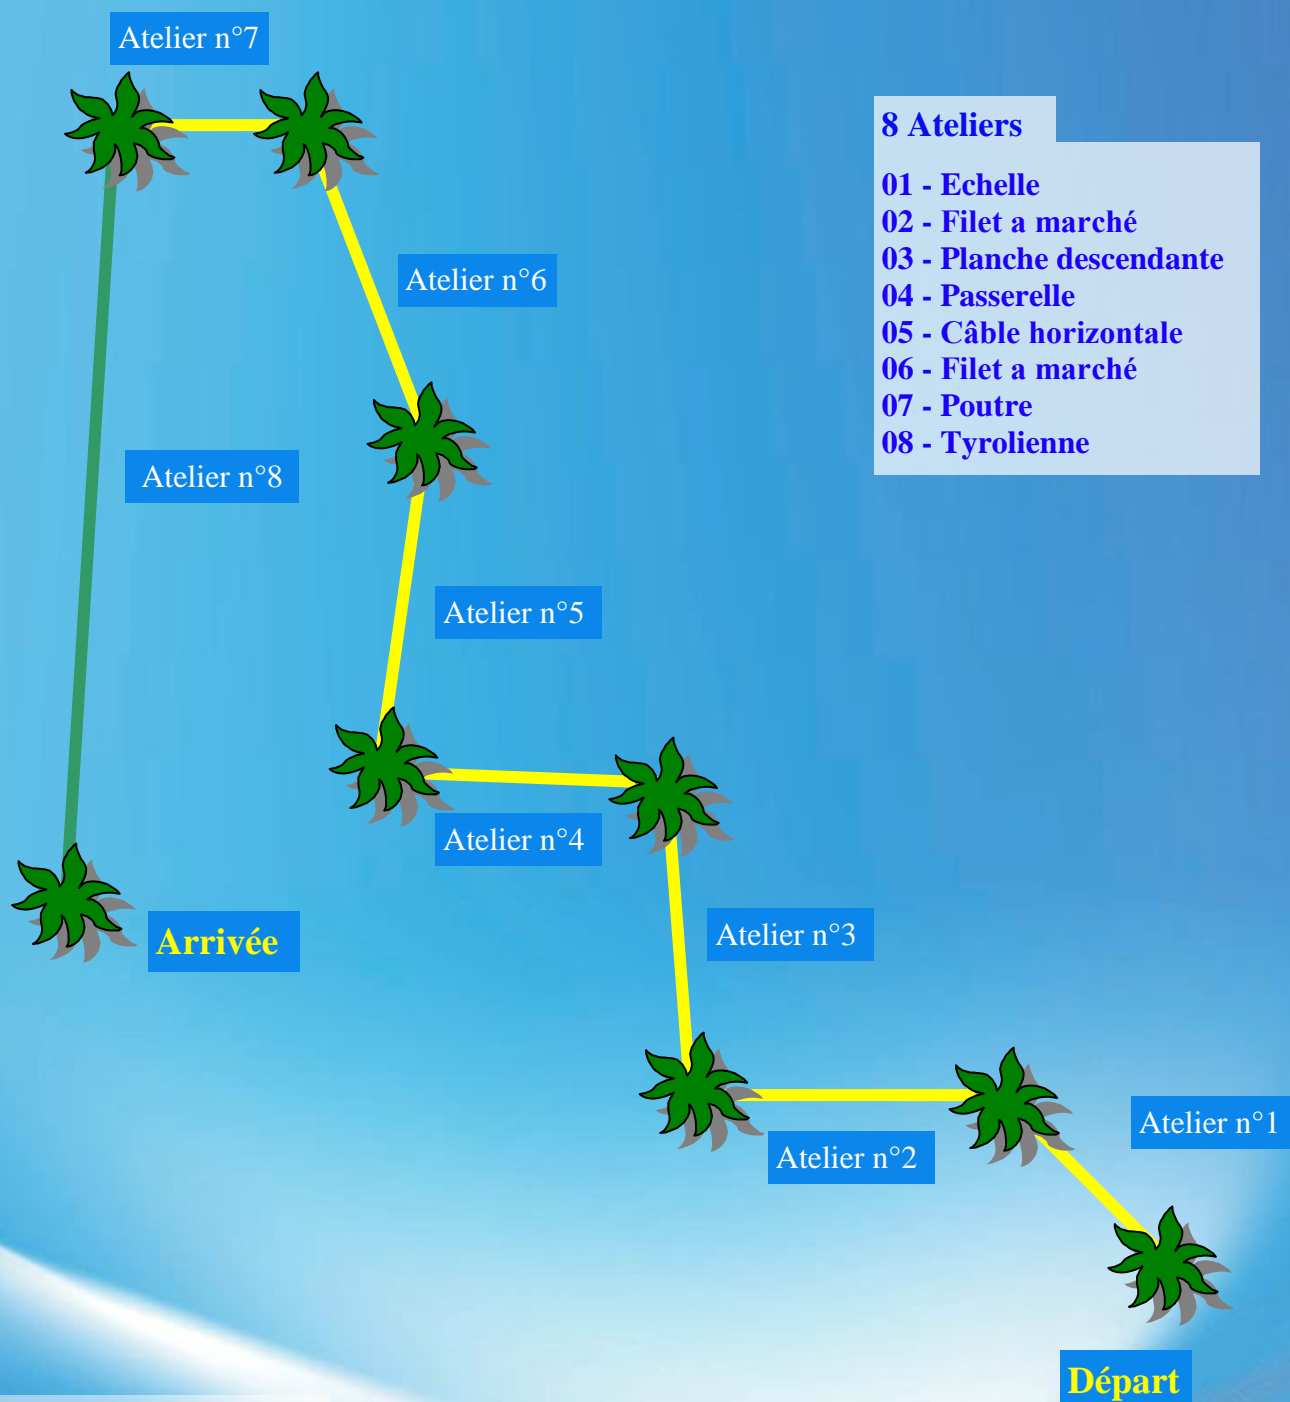

## Descriptif des différents parcours du parc

### Parcours BABY

Parcours DAVY CROCKETT

vert

Parcours BAROUDEUR

bleu

Parcours INDIANA

rouge

Information / Réservation : +33 (0)6 29 19 19 04  
[www.corse-canyoning-parc.com](http://www.corse-canyoning-parc.com)

## Parcours BABY

- ### 8 Ateliers
- 01 - Echelle
  - 02 - Filet a marché
  - 03 - Planche descendante
  - 04 - Passerelle
  - 05 - Câble horizontale
  - 06 - Filet a marché
  - 07 - Poutre
  - 08 - Tyrolienne

## Parcours INDIANA