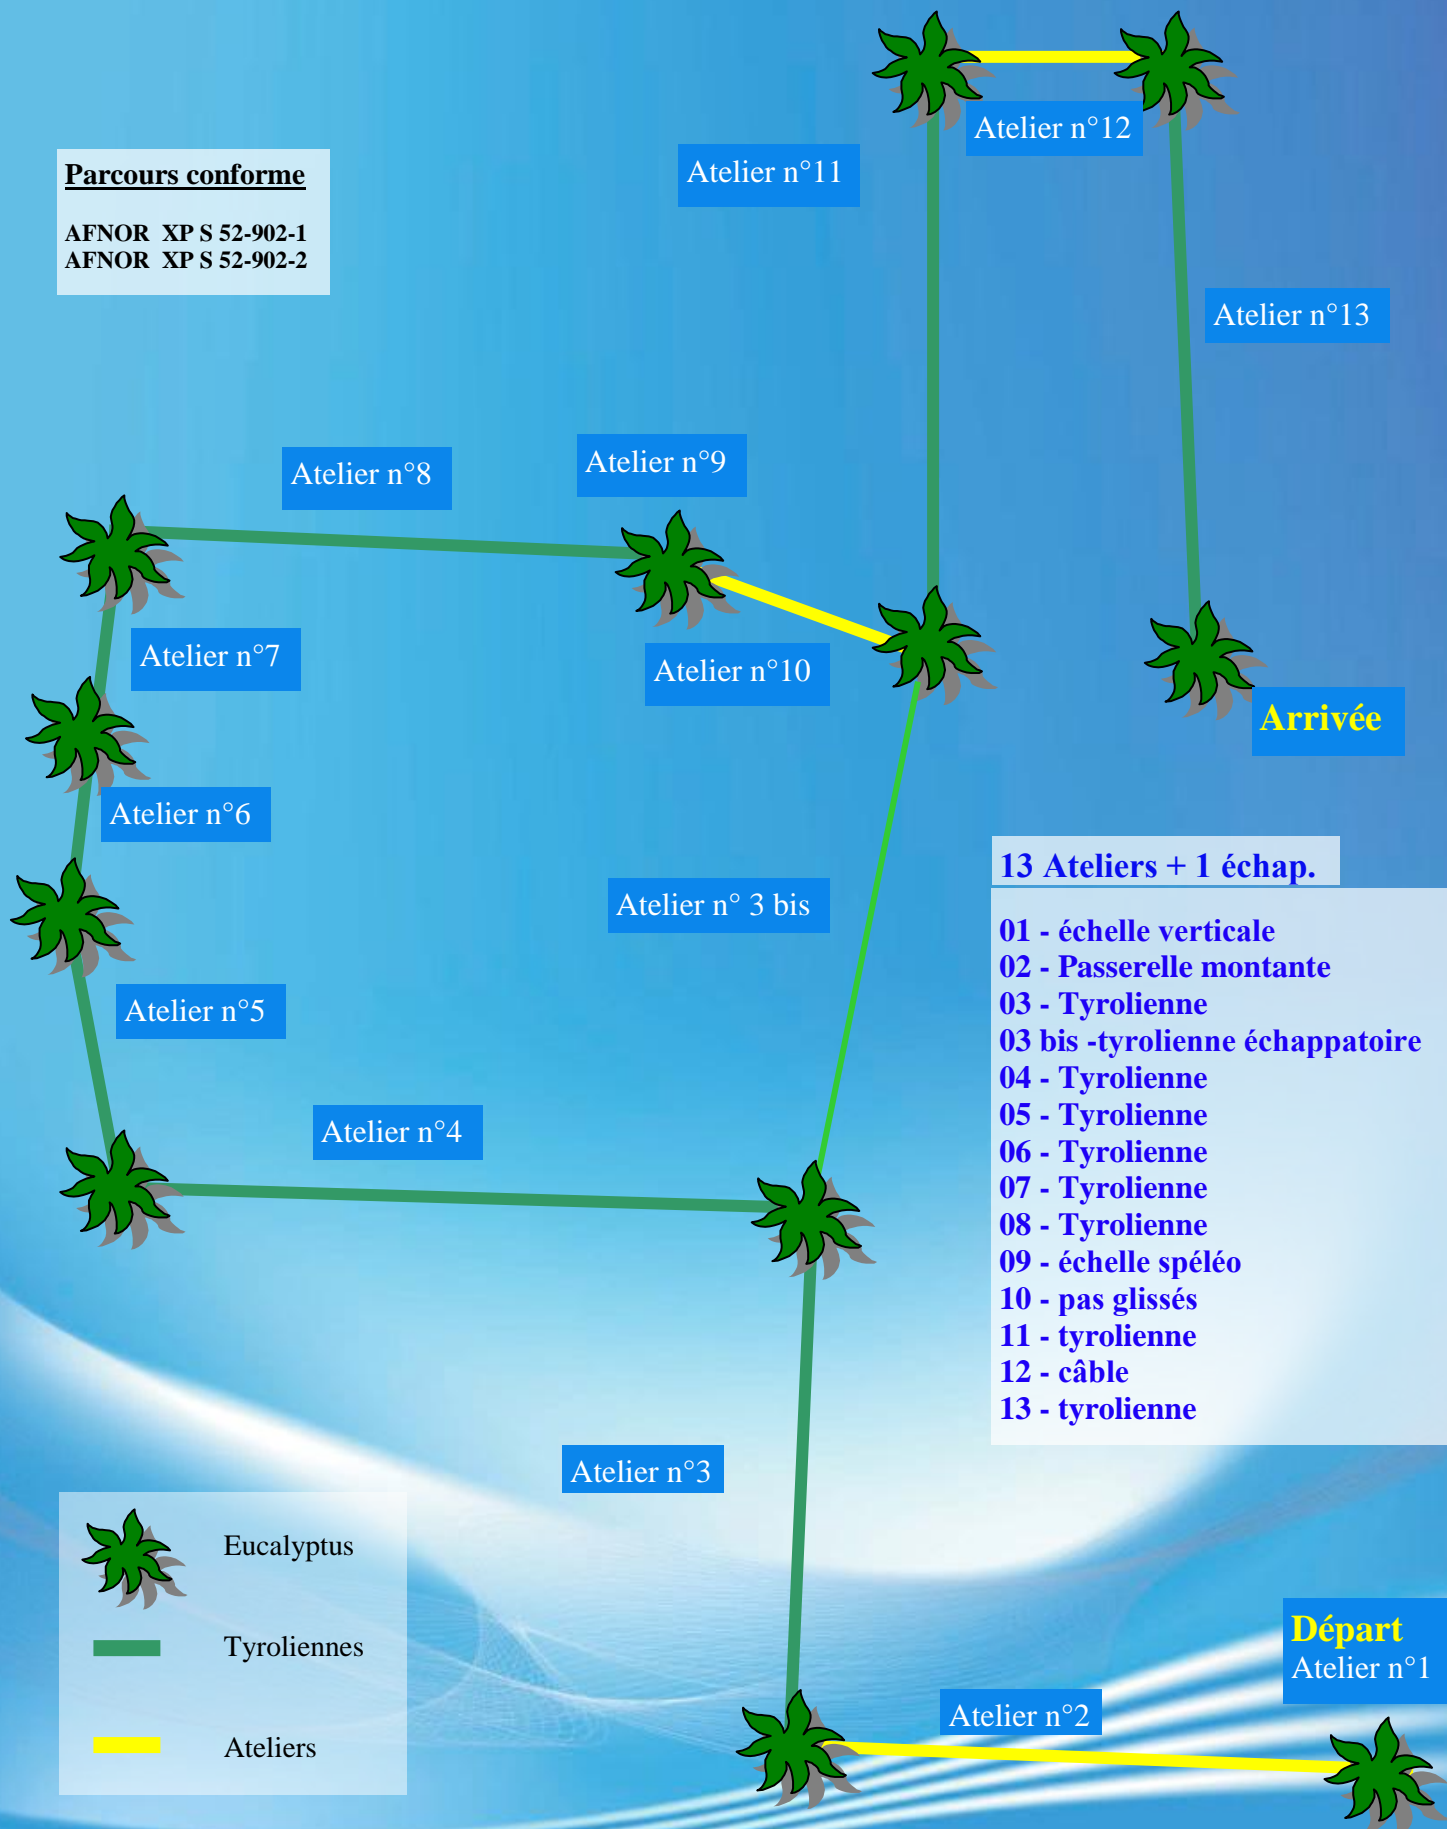

Parcours INDIANA

Parcours conforme

AFNOR XP S 52-902-1
AFNOR XP S 52-902-2

13 Ateliers + 1 échap.

- 01 - échelle verticale
- 02 - Passerelle montante
- 03 - Tyrolienne
- 03 bis - tyrolienne échappatoire
- 04 - Tyrolienne
- 05 - Tyrolienne
- 06 - Tyrolienne
- 07 - Tyrolienne
- 08 - Tyrolienne
- 09 - échelle spéléo
- 10 - pas glissés
- 11 - tyrolienne
- 12 - câble
- 13 - tyrolienne

	Eucalyptus
	Tyroliennes
	Ateliers