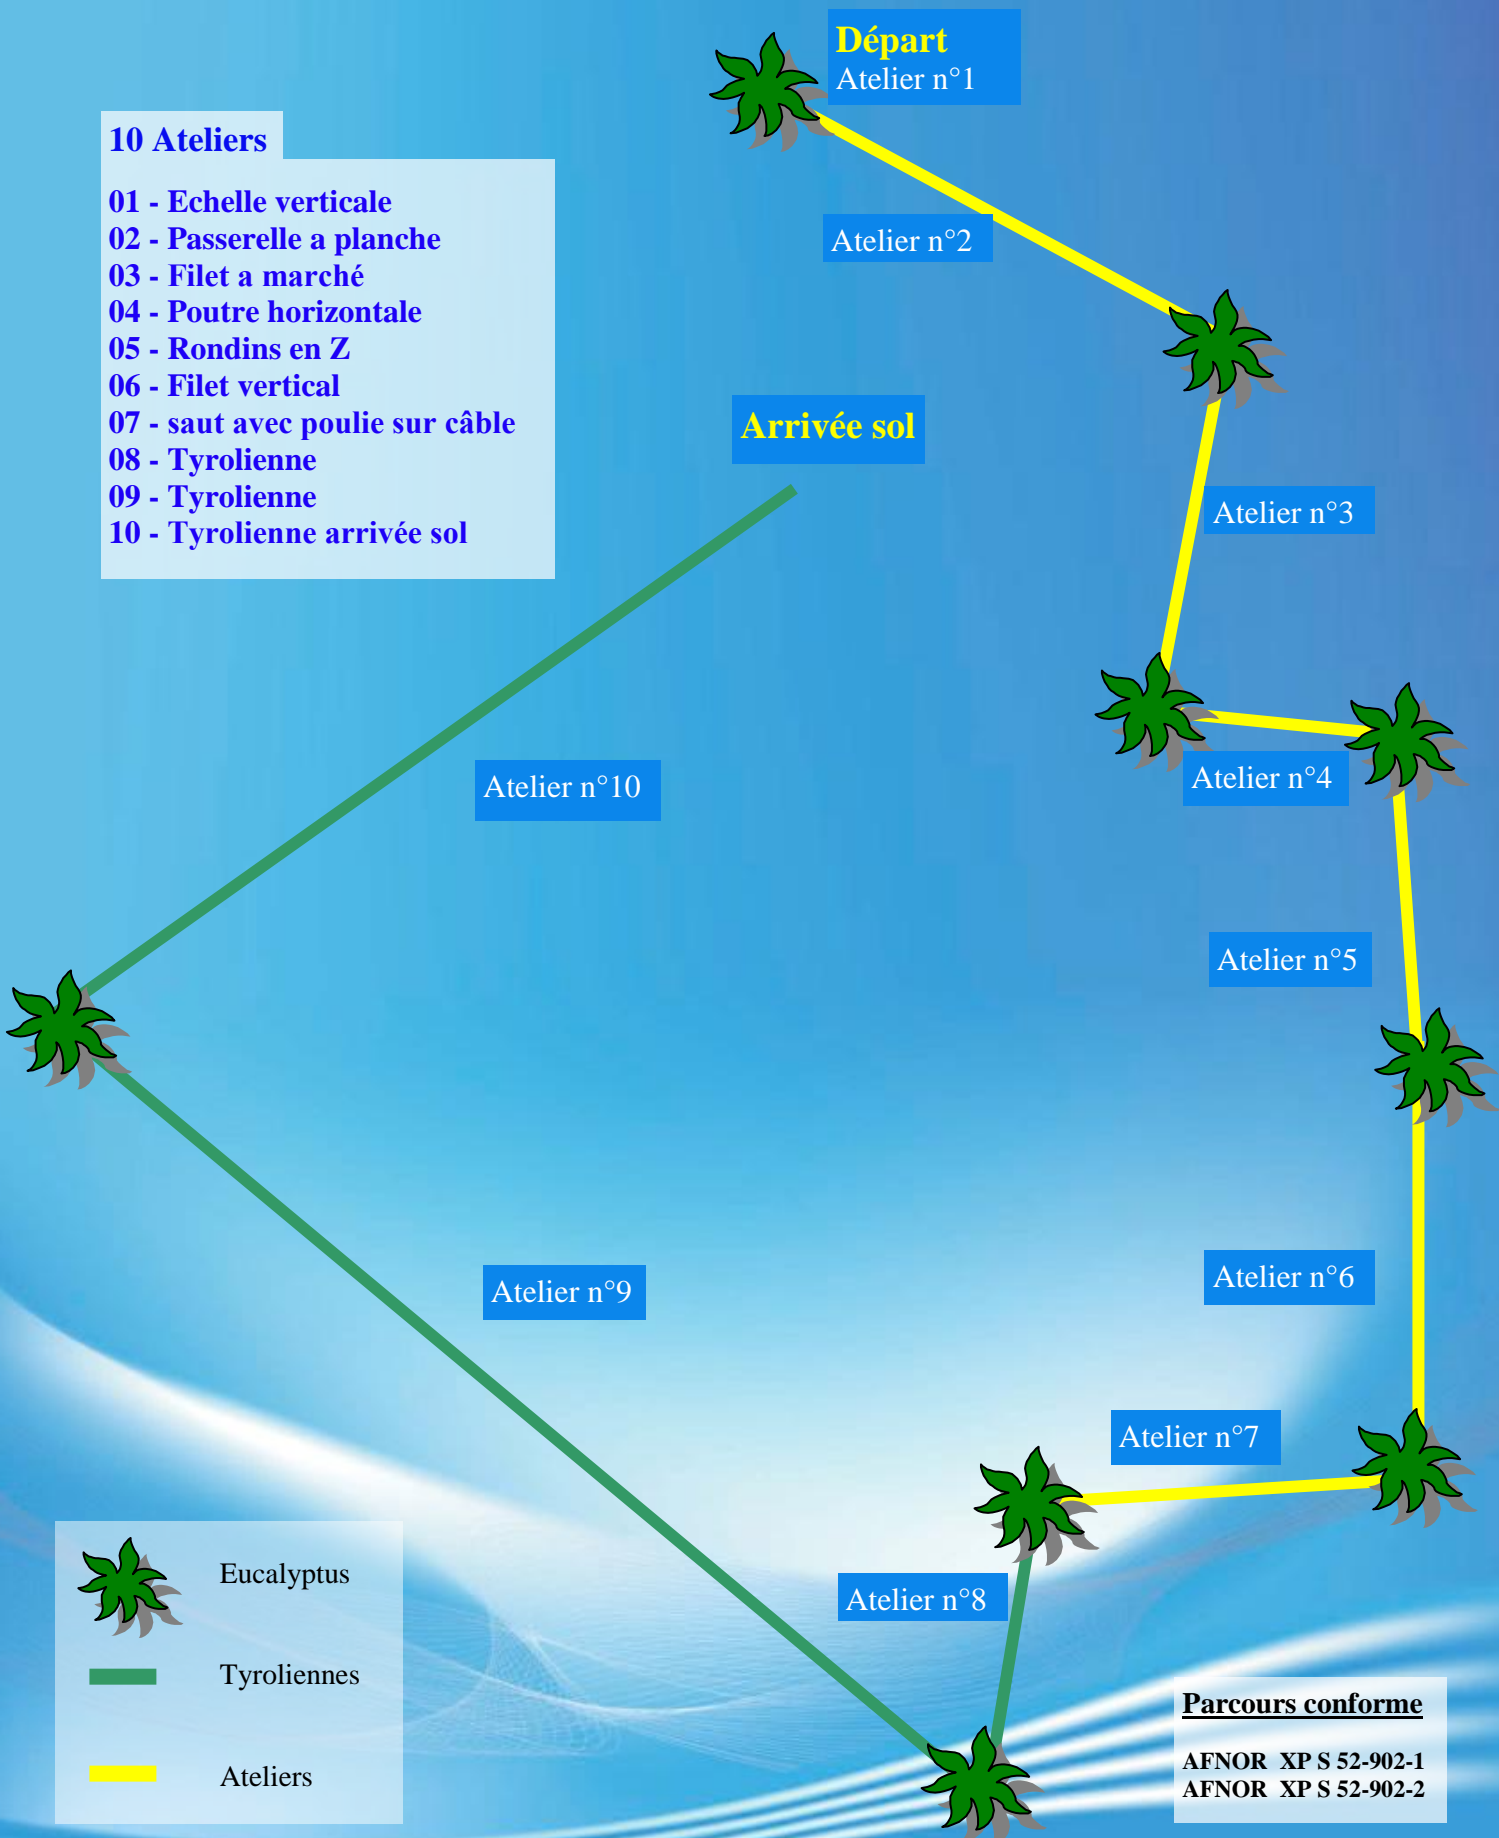

Parcours BAROUDEUR

10 Ateliers

- 01 - Echelle verticale
- 02 - Passerelle a planche
- 03 - Filet a marché
- 04 - Poutre horizontale
- 05 - Rondins en Z
- 06 - Filet vertical
- 07 - saut avec poulie sur câble
- 08 - Tyrolienne
- 09 - Tyrolienne
- 10 - Tyrolienne arrivée sol

Eucalyptus

Tyroliennes

Ateliers

Parcours conforme

AFNOR XP S 52-902-1
AFNOR XP S 52-902-2