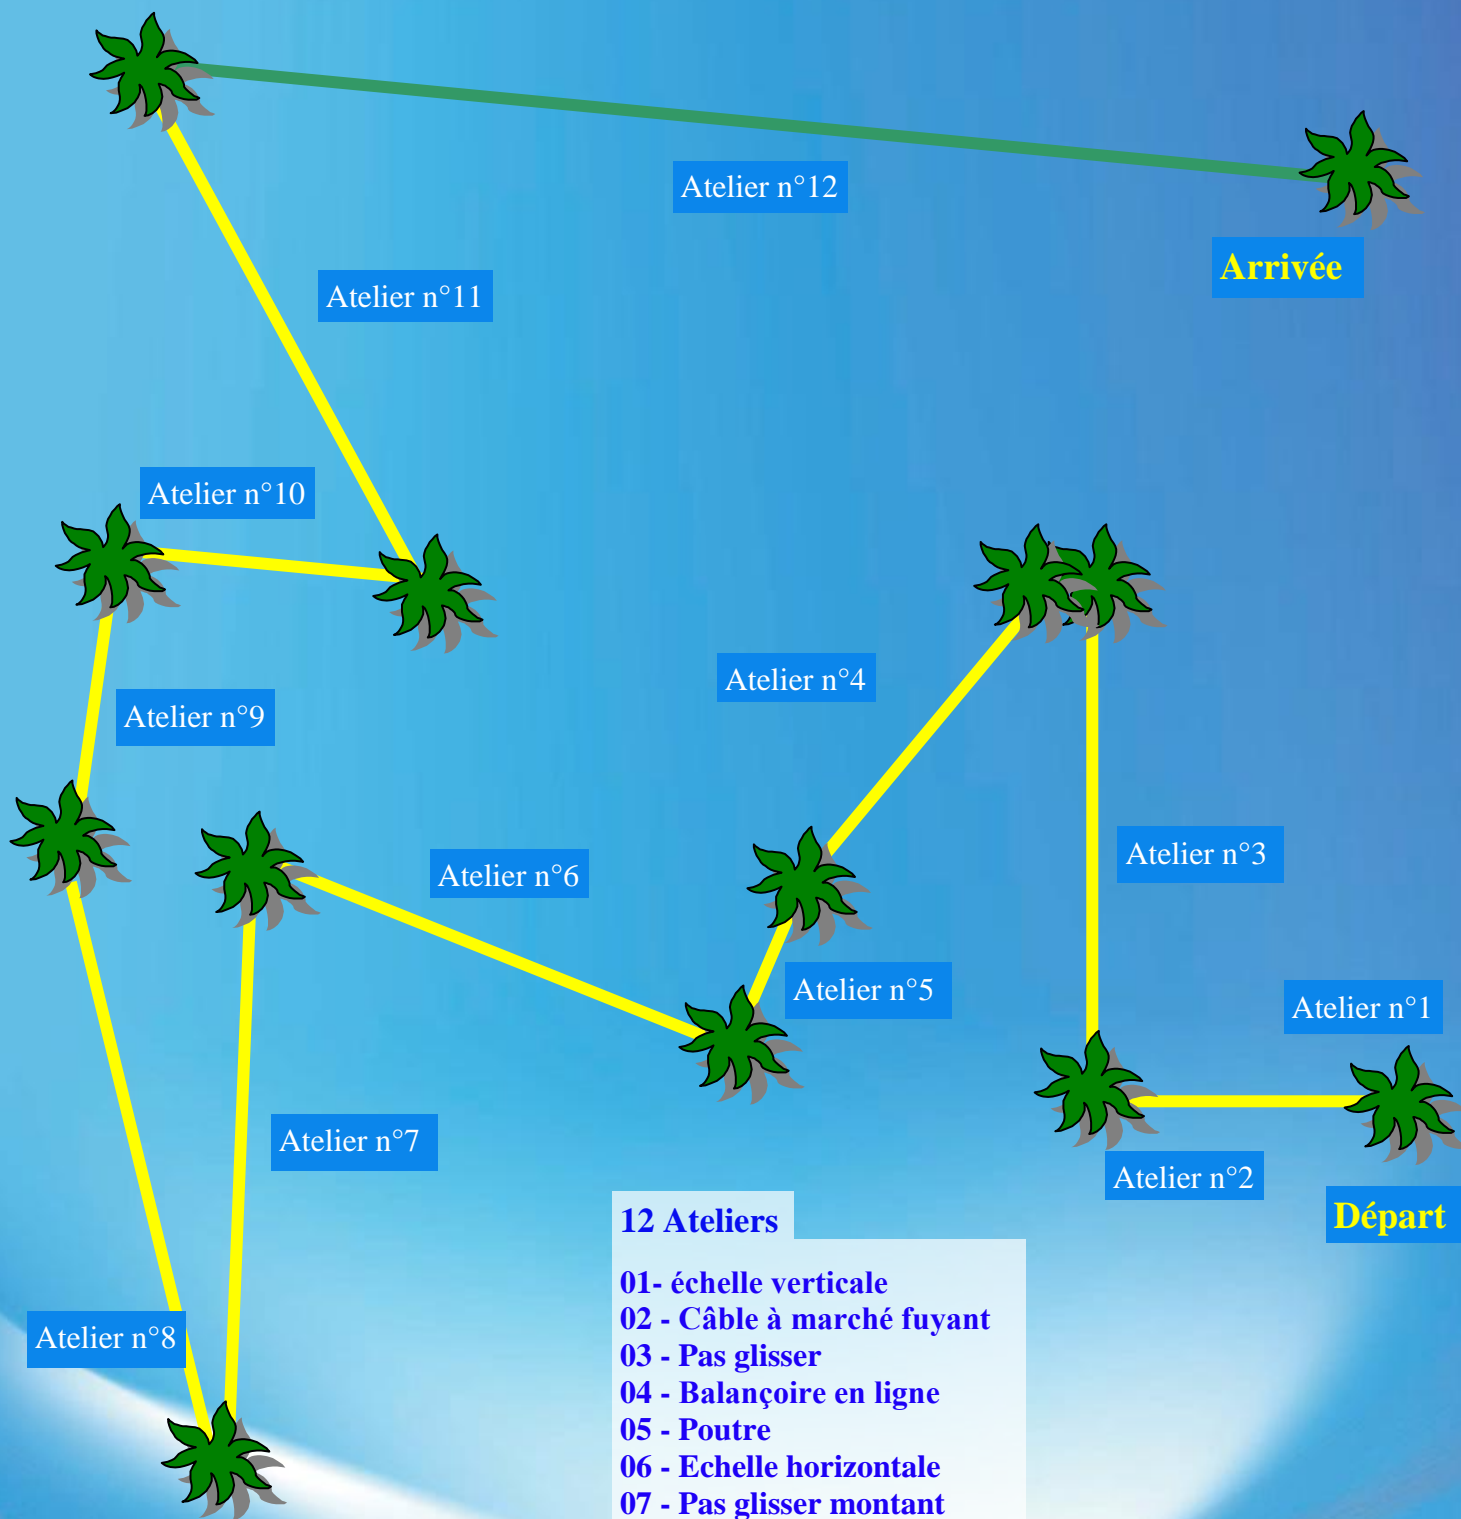

Parcours DAVY CROCKETT

12 Ateliers

- 01- échelle verticale
- 02 - Câble à marché fuyant
- 03 - Pas glisser
- 04 - Balançoire en ligne
- 05 - Poutre
- 06 - Echelle horizontale
- 07 - Pas glisser montant
- 08 - Surf des cîmes
- 09 - Passerelle surprise
- 10 - Balançoire géante
- 11 - Filet à marcher
- 12 - Tyrolienne

Eucalyptus

Tyroliennes

Ateliers

Parcours conforme

AFNOR XP S 52-902-1
AFNOR XP S 52-902-2